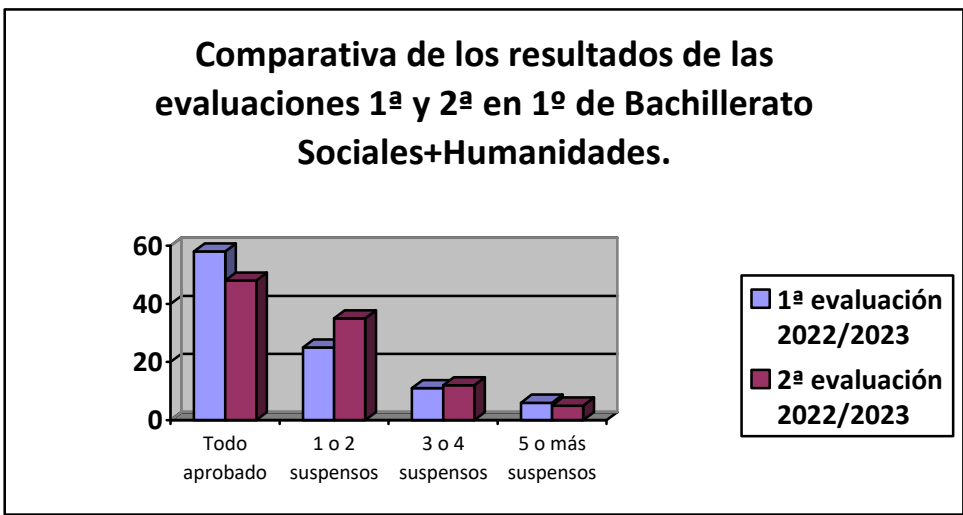

1º BACHILLERATO HUM.+SOC.	1ª evaluación (67 alumnos)		2ª evaluación (66 alumnos)	
	Nº alumnos	Porcentaje	Nº alumnos	Porcentaje
Cero asignaturas no superadas	39	58%	32	48%
1 ó 2 asignaturas no superadas	17	25%	23	35%
3 ó 4 asignaturas no superadas	7	11%	8	12%
5 ó más asignaturas no superadas	4	6%	3	5%