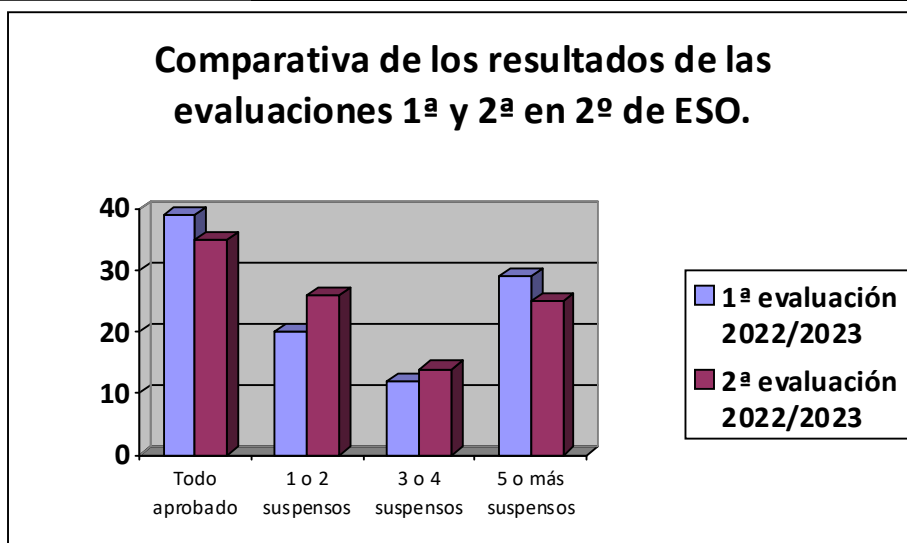

2º ESO	1ª evaluación (188 alumnos)		2ª evaluación (190 alumnos)	
	Nº alumnos	Porcentaje	Nº alumnos	Porcentaje
Cero asignaturas no superadas	74	39%	67	35%
1 ó 2 asignaturas no superadas	38	20%	49	26%
3 ó 4 asignaturas no superadas	22	12%	26	14%
5 ó más asignaturas no superadas	54	29%	48	25%