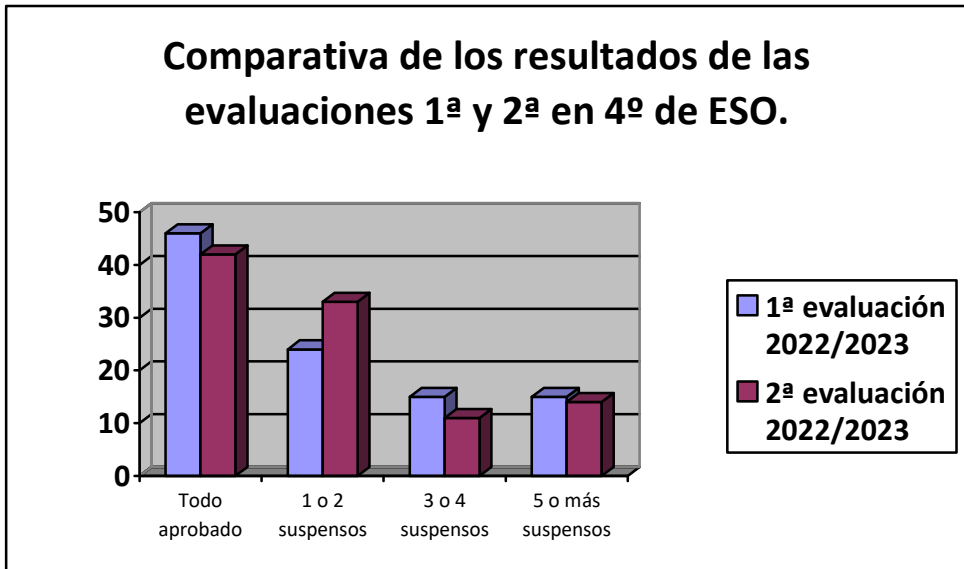

4º ESO	1ª evaluación (178 alumnos)		2ª evaluación (179 alumnos)	
	Nº alumnos	Porcentaje	Nº alumnos	Porcentaje
Cero asignaturas no superadas	81	46%	75	42%
1 ó 2 asignaturas no superadas	44	24%	60	33%
3 ó 4 asignaturas no superadas	26	15%	19	11%
5 ó más asignaturas no superadas	27	15%	25	14%