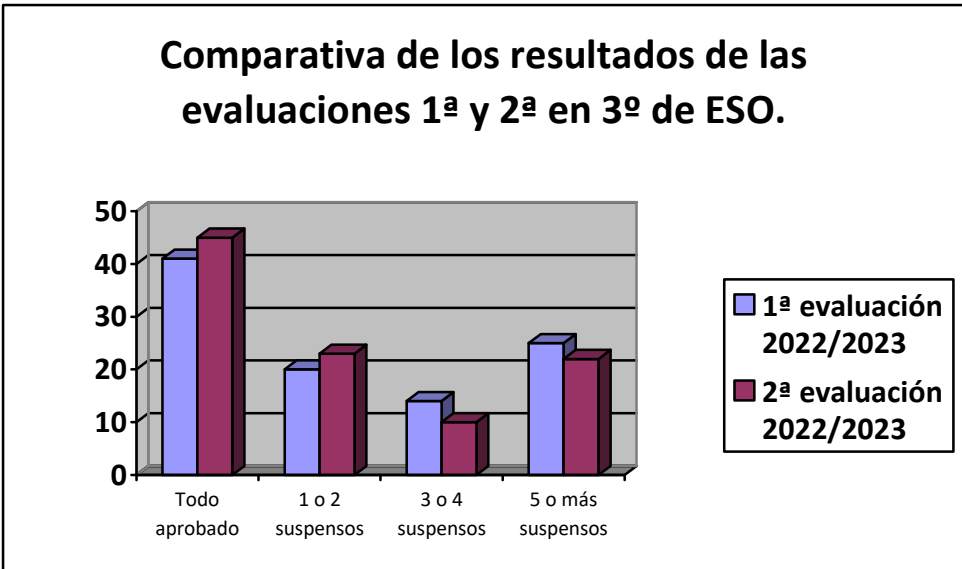

3º ESO	1ª evaluación (163 alumnos)		2ª evaluación (165 alumnos)	
	Nº alumnos	Porcentaje	Nº alumnos	Porcentaje
Cero asignaturas no superadas	66	41%	73	45%
1 ó 2 asignaturas no superadas	33	20%	38	23%
3 ó 4 asignaturas no superadas	23	14%	17	10%
5 ó más asignaturas no superadas	41	25%	37	22%