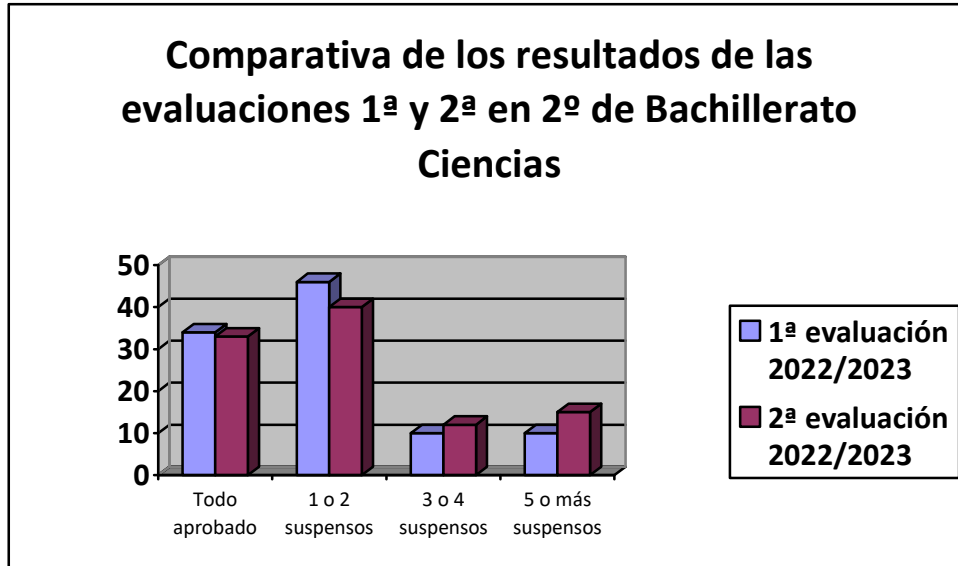

2º BACHILLERATO CIENCIAS	1ª evaluación (41 alumnos)		2ª evaluación (40 alumnos)	
	Nº alumnos	Porcentaje	Nº alumnos	Porcentaje
Cero asignaturas no superadas	14	34%	13	47%
1 ó 2 asignaturas no superadas	19	46%	16	29%
3 ó 4 asignaturas no superadas	4	10%	5	15%
5 ó más asignaturas no superadas	4	10%	6	9%