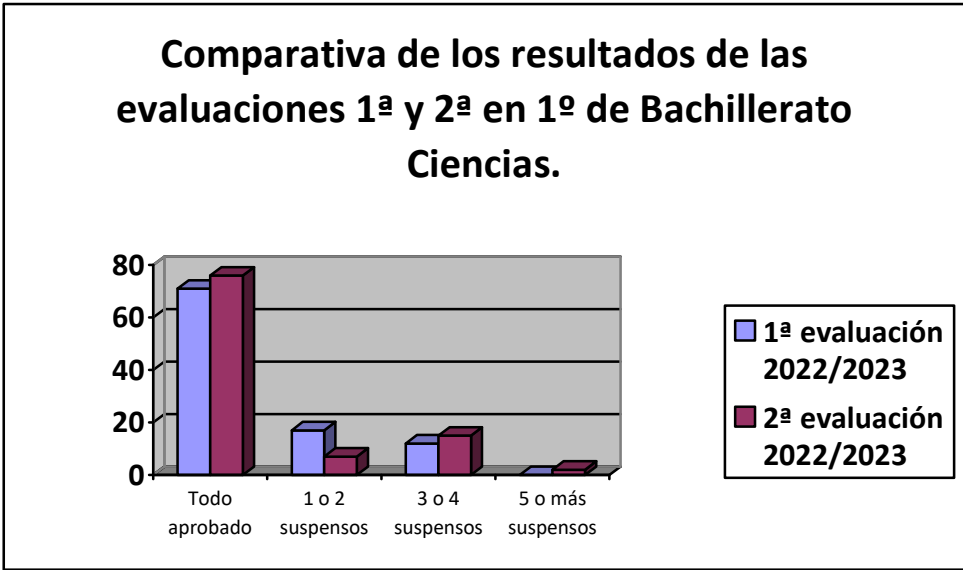

1º BACHILLERATO CIENCIAS	1ª evaluación (41 alumnos)		2ª evaluación (41 alumnos)	
	Nº alumnos	Porcentaje	Nº alumnos	Porcentaje
Cero asignaturas no superadas	29	71%	31	76%
1 ó 2 asignaturas no superadas	7	17%	3	7%
3 ó 4 asignaturas no superadas	5	12%	6	15%
5 ó más asignaturas no superadas	0	0%	1	2%