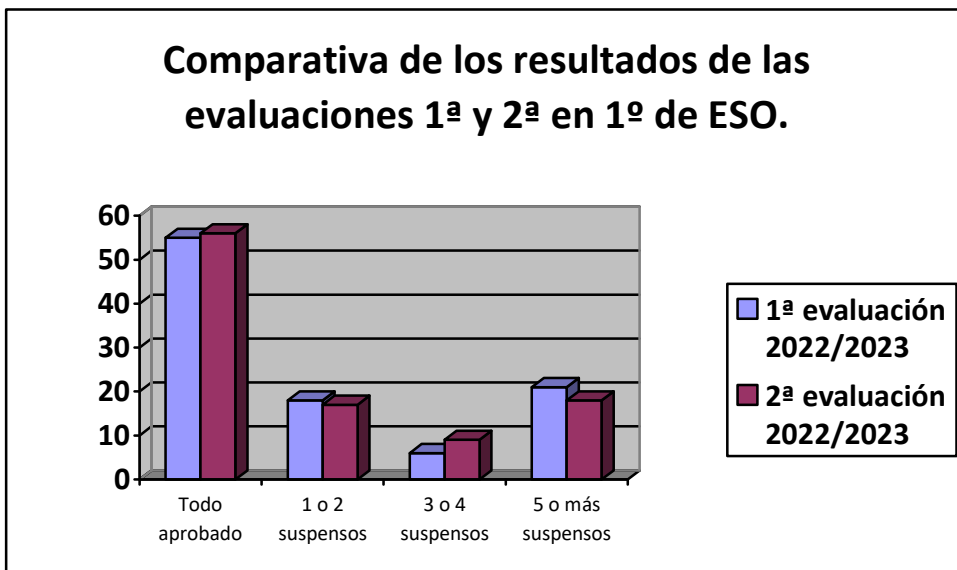

COMPARATIVA RESULTADOS 1ª y 2ª EVALUACIÓN 2022-2023

1º ESO	1ª evaluación (174 alumnos)		2ª evaluación (175 alumnos)	
	Nº alumnos	Porcentaje	Nº alumnos	Porcentaje
Cero asignaturas no superadas	96	55%	98	56%
1 ó 2 asignaturas no superadas	31	18%	29	17%
3 ó 4 asignaturas no superadas	11	6%	17	9%
5 ó más asignaturas no superadas	36	21%	31	18%