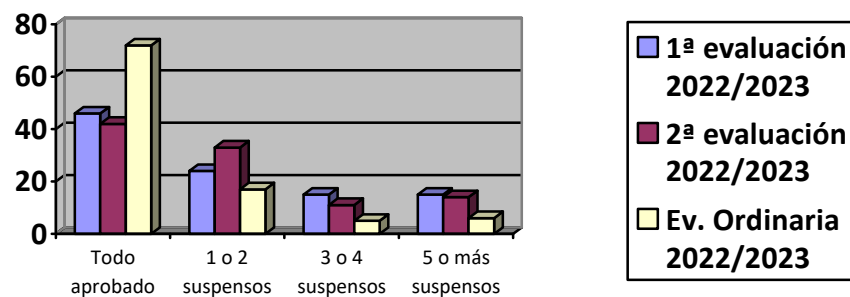

4º ESO	1ª evaluación (178 alumnos)		2ª evaluación (179 alumnos)		Ev. Ordinaria (174 alumnos)	
	Nº alumnos	Porcentaje	Nº alumnos	Porcentaje	Nº alumnos	Porcentaje
Cero asignaturas no superadas	81	46%	75	42%	126	72%
1 ó 2 asignaturas no superadas	44	24%	60	33%	29	17%
3 ó 4 asignaturas no superadas	26	15%	19	11%	9	5%
5 ó más asignaturas no superadas	27	15%	25	14%	10	6%

Comparativa de los resultados de las evaluaciones 1ª, 2ª y ordinaria en 4º de ESO.