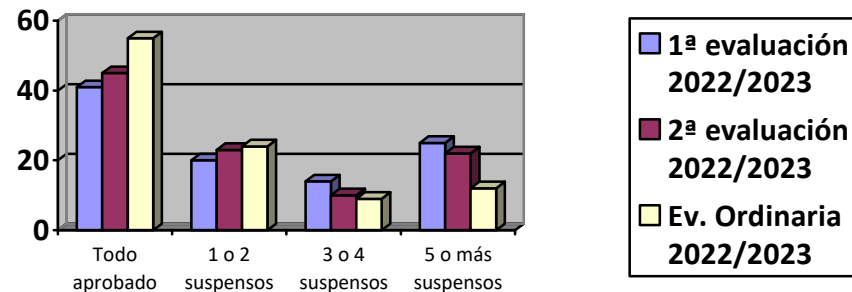

3º ESO	1ª evaluación (163 alumnos)		2ª evaluación (165 alumnos)		Ev. Ordinaria (164 alumnos)	
	Nº alumnos	Porcentaje	Nº alumnos	Porcentaje	Nº alumnos	Porcentaje
Cero asignaturas no superadas	66	41%	73	45%	91	55%
1 ó 2 asignaturas no superadas	33	20%	38	23%	40	24%
3 ó 4 asignaturas no superadas	23	14%	17	10%	14	9%
5 ó más asignaturas no superadas	41	25%	37	22%	19	12%

Comparativa de los resultados de las evaluaciones 1ª, 2ª y ordinaria en 3º de ESO.