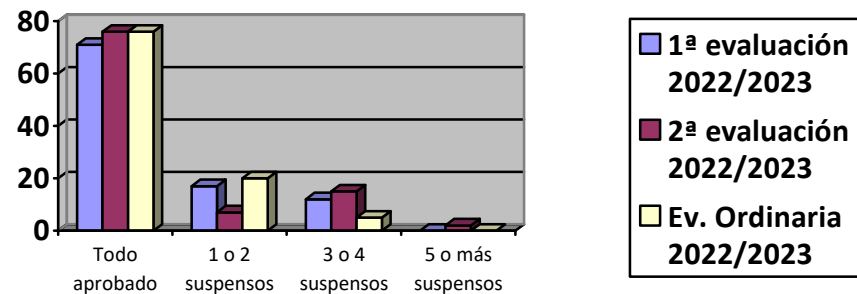

1º BACHILLERATO CIENCIAS	1ª evaluación (41 alumnos)		2ª evaluación (41 alumnos)		Ev. Ordinaria (41 alumnos)	
	Nº alumnos	Porcentaje	Nº alumnos	Porcentaje	Nº alumnos	Porcentaje
Cero asignaturas no superadas	29	71%	31	76%	31	76%
1 ó 2 asignaturas no superadas	7	17%	3	7%	8	20%
3 ó 4 asignaturas no superadas	5	12%	6	15%	2	5%
5 ó más asignaturas no superadas	0	0%	1	2%	0	0%

Comparativa de los resultados de las evaluaciones 1ª, 2ª y ordinaria en 1º de Bachillerato Ciencias.