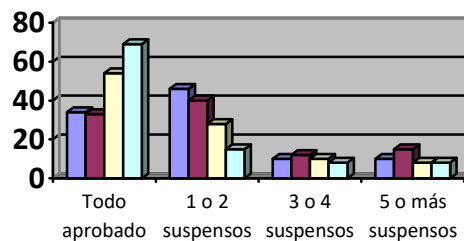

2º BACHILLERATO CIENCIAS	1ª evaluación (41 alumnos)		2ª evaluación (40 alumnos)		Ev. Ordinaria (39 alumnos)		Ev. Extraord. (39 alumnos)	
	Nº alumnos	Porcentaje	Nº alumnos	Porcentaje	Nº alumnos	Porcentaje	Nº alumnos	Porcentaje
Cero asignaturas no superadas	14	34%	13	47%	21	54%	27	69%
1 ó 2 asignaturas no superadas	19	46%	16	29%	11	28%	6	15%
3 ó 4 asignaturas no superadas	4	10%	5	15%	4	10%	3	8%
5 ó más asignaturas no superadas	4	10%	6	9%	3	8%	3	8%

Comparativa de los resultados de las evaluaciones 1ª, 2ª, ordinaria y extraordinaria en 2º de Bachillerato Ciencias

- 1ª evaluación 2022/2023
- 2ª evaluación 2022/2023
- Ev. Ordinaria 2022/2023
- Ev. Extraord. 2022/2023