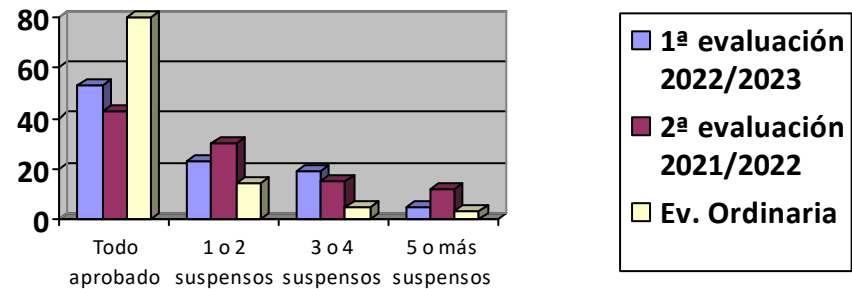

1º BACHILLERATO HUM.+SOC.	1ª evaluación (67 alumnos)		2ª evaluación (66 alumnos)		Ev. Ordinaria (65 alumnos)	
	Nº alumnos	Porcentaje	Nº alumnos	Porcentaje	Nº alumnos	Porcentaje
Cero asignaturas no superadas	39	58%	32	48%	52	80%
1 ó 2 asignaturas no superadas	17	25%	23	35%	9	14%
3 ó 4 asignaturas no superadas	7	11%	8	12%	3	5%
5 ó más asignaturas no superadas	4	6%	3	5%	2	3%

Comparativa de los resultados de las evaluaciones 1ª, 2ª y ordinaria en 1º de Bachillerato Sociales + Humanidades