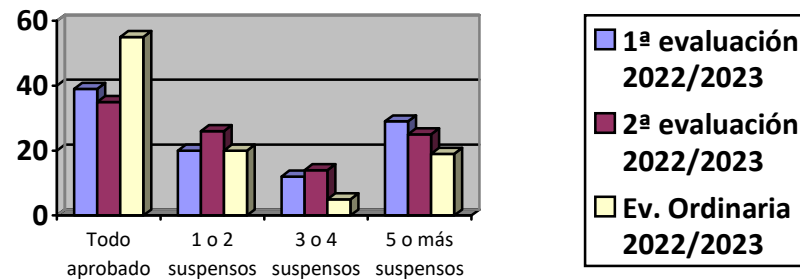

2º ESO	1ª evaluación (188 alumnos)		2ª evaluación (190 alumnos)		Ev. Ordinaria (188 alumnos)	
	Nº alumnos	Porcentaje	Nº alumnos	Porcentaje	Nº alumnos	Porcentaje
Cero asignaturas no superadas	74	39%	67	35%	104	55%
1 ó 2 asignaturas no superadas	38	20%	49	26%	38	20%
3 ó 4 asignaturas no superadas	22	12%	26	14%	10	5%
5 ó más asignaturas no superadas	54	29%	48	25%	36	19%

Comparativa de los resultados de las evaluaciones 1ª, 2ª y Ordinaria en 2º de ESO.