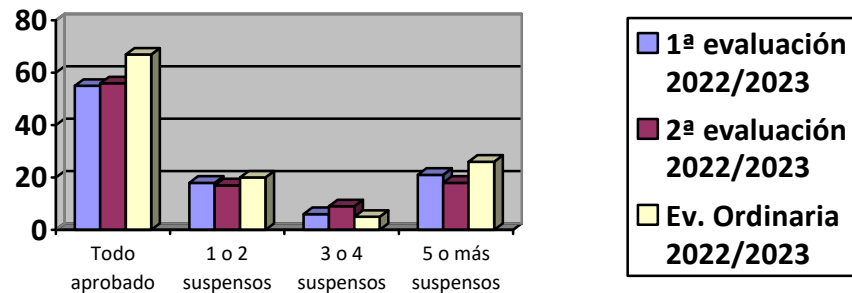

COMPARATIVA RESULTADOS ENTRE EVALUACIONES 2022-2023

1º ESO	1ª evaluación (174 alumnos)		2ª evaluación (175 alumnos)		Ev. ordinaria (174 alumnos)	
	Nº alumnos	Porcentaje	Nº alumnos	Porcentaje	Nº alumnos	Porcentaje
Cero asignaturas no superadas	96	55%	98	56%	116	67%
1 ó 2 asignaturas no superadas	31	18%	29	17%	23	20%
3 ó 4 asignaturas no superadas	11	6%	17	9%	6	5%
5 ó más asignaturas no superadas	36	21%	31	18%	29	26%

Comparativa de los resultados de las evaluaciones 1ª, 2ª y Ordinaria en 1º de ESO.

2º ESO	1ª evaluación (188 alumnos)		2ª evaluación (190 alumnos)		Ev. Ordinaria (188 alumnos)	
	Nº alumnos	Porcentaje	Nº alumnos	Porcentaje	Nº alumnos	Porcentaje
Cero asignaturas no superadas	74	39%	67	35%	104	55%
1 ó 2 asignaturas no superadas	38	20%	49	26%	38	20%
3 ó 4 asignaturas no superadas	22	12%	26	14%	10	5%
5 ó más asignaturas no superadas	54	29%	48	25%	36	19%